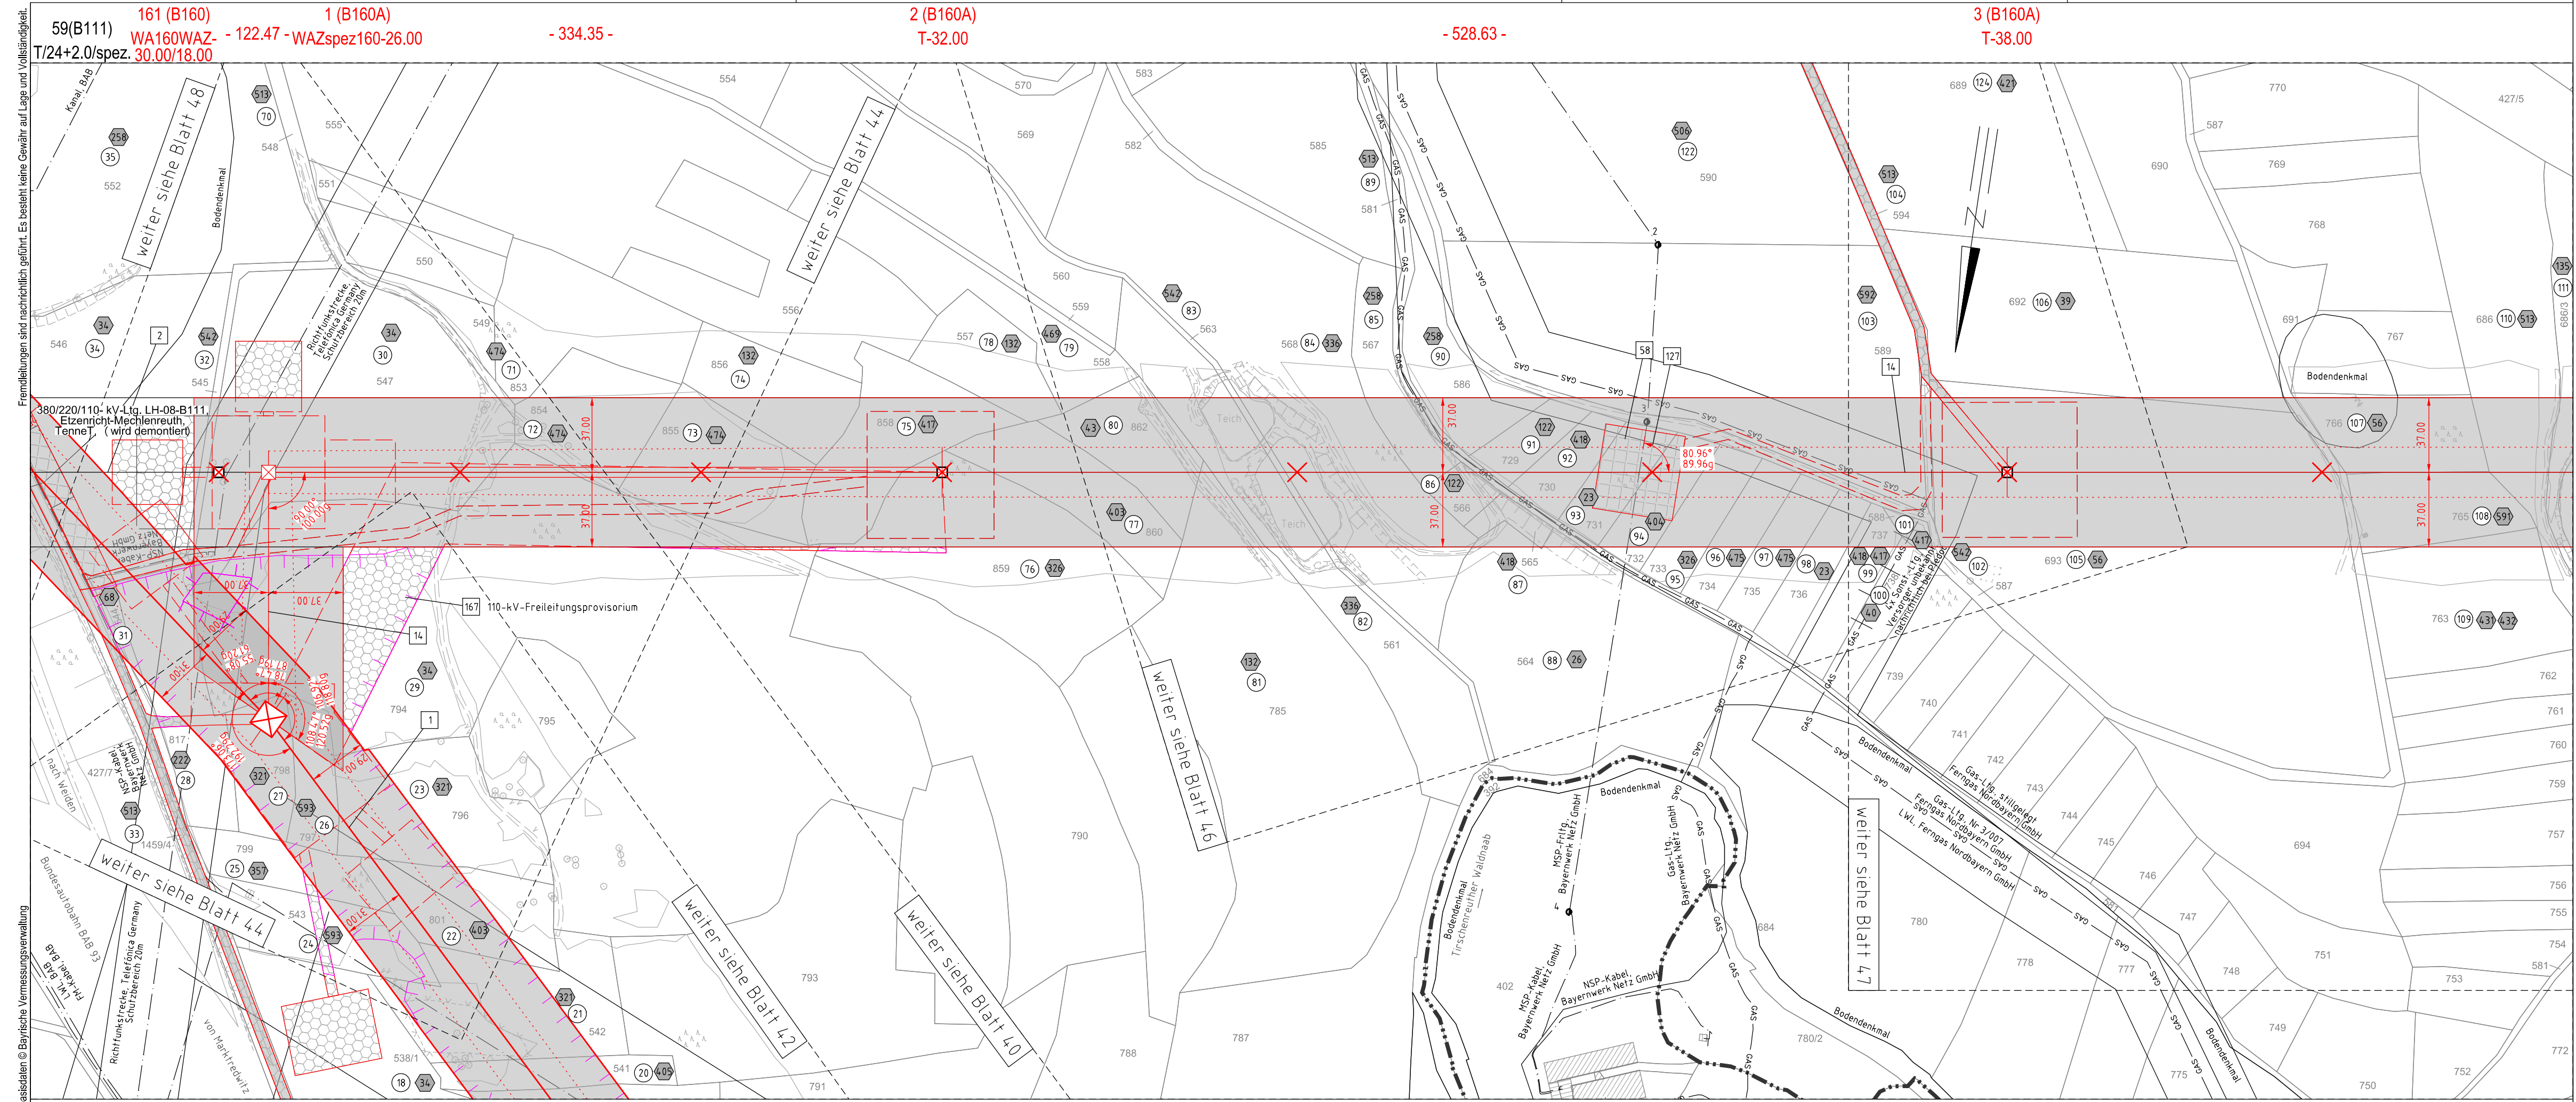

- 1 Errichtung der 380/110-kV-Leitung Regierungsbezirksgrenze Oberfranken/Oberpfalz - UW Etzenricht, Ltg.Nr. B160 (TenneT)
- 2 Rückbau der 380/220/110-kV-Leitung LH-08-B111 (TenneT) UW Etzenricht - UW Mechenreuth; Mast 1 - Mast 54, Mast 59 - Mast 117
- 14 Neuanbindung des 110-kV-Anschl. Windischeschenbach B160A (Bayernwerk Netz GmbH) von Mast 161 (B160) (TenneT) über bestehende Maste 58-55 (LH-08-B111) (TenneT); Umbesetzung auf bestehende 380-kV-Traversen; Abbau der 110-kV-Traversen der Maste 58-55 (LH-08-B111) (TenneT); Neubau der 110-kV-Maste 1 und 6

Legende:

Mastnummer	Masttyp	Feldlänge		
1	2	-325.0		
WA160-24.00	T1-26.00			

	dingl. zu sicherm. Zuwegung
	dingl. zu sicherm. Flächeninanspruchnahme
	bestehender Schutzstreifen
	temp. Flächeninanspruchnahme (Neubau)
	temp. Flächeninanspruchnahme (Rückbau)
	temp. Flächeninanspruchnahme durch Schutzgerüste (Neubau/Rückbau)

	Land
	Regierungsbezirk
	Kreis
	Stadt/Gem.
	Gemarkung
	Flurstück
	Waldeinschlag

Planfeststellungsunterlage

Aufgestellt
Bayreuth, 15.03.2019
TenneT TSO GmbH

LV. *Provas Eh. Ldb. Ugs* IA. *G. Heintz*

Satzungsgemäß ausgelegt in der Zeit
vom .....
bis .....

Zeit und Ort der Auslegung sind vor Auslegung ortsüblich bekannt gemacht worden
Gemeinde: .....

Datum	Name
Bearb. 25.07.2018	Dißel
Gepr. 14.12.2018	Pfeiffer
Norm	DIN EN 50341-2-4; 04/2016

Zust. Änderung Datum Name Urspr.:

59(B111) 161 (B160) 1 (B160A)
T/24+2.0/spez. WA160WAZ- -122.47 -WAZspez160-26.00 -334.35 -

2 (B160A) -528.63 -
T-32.00

3 (B160A) T-38.00

Gemeinde Windischeschenbach Gemarkung Neuhaus
Regierungsbezirk Oberpfalz Landkreis Neustadt a.d. Waldnaab
Gemeinde Windischeschenbach Gemarkung Bernstein
Gemarkung Neuhaus