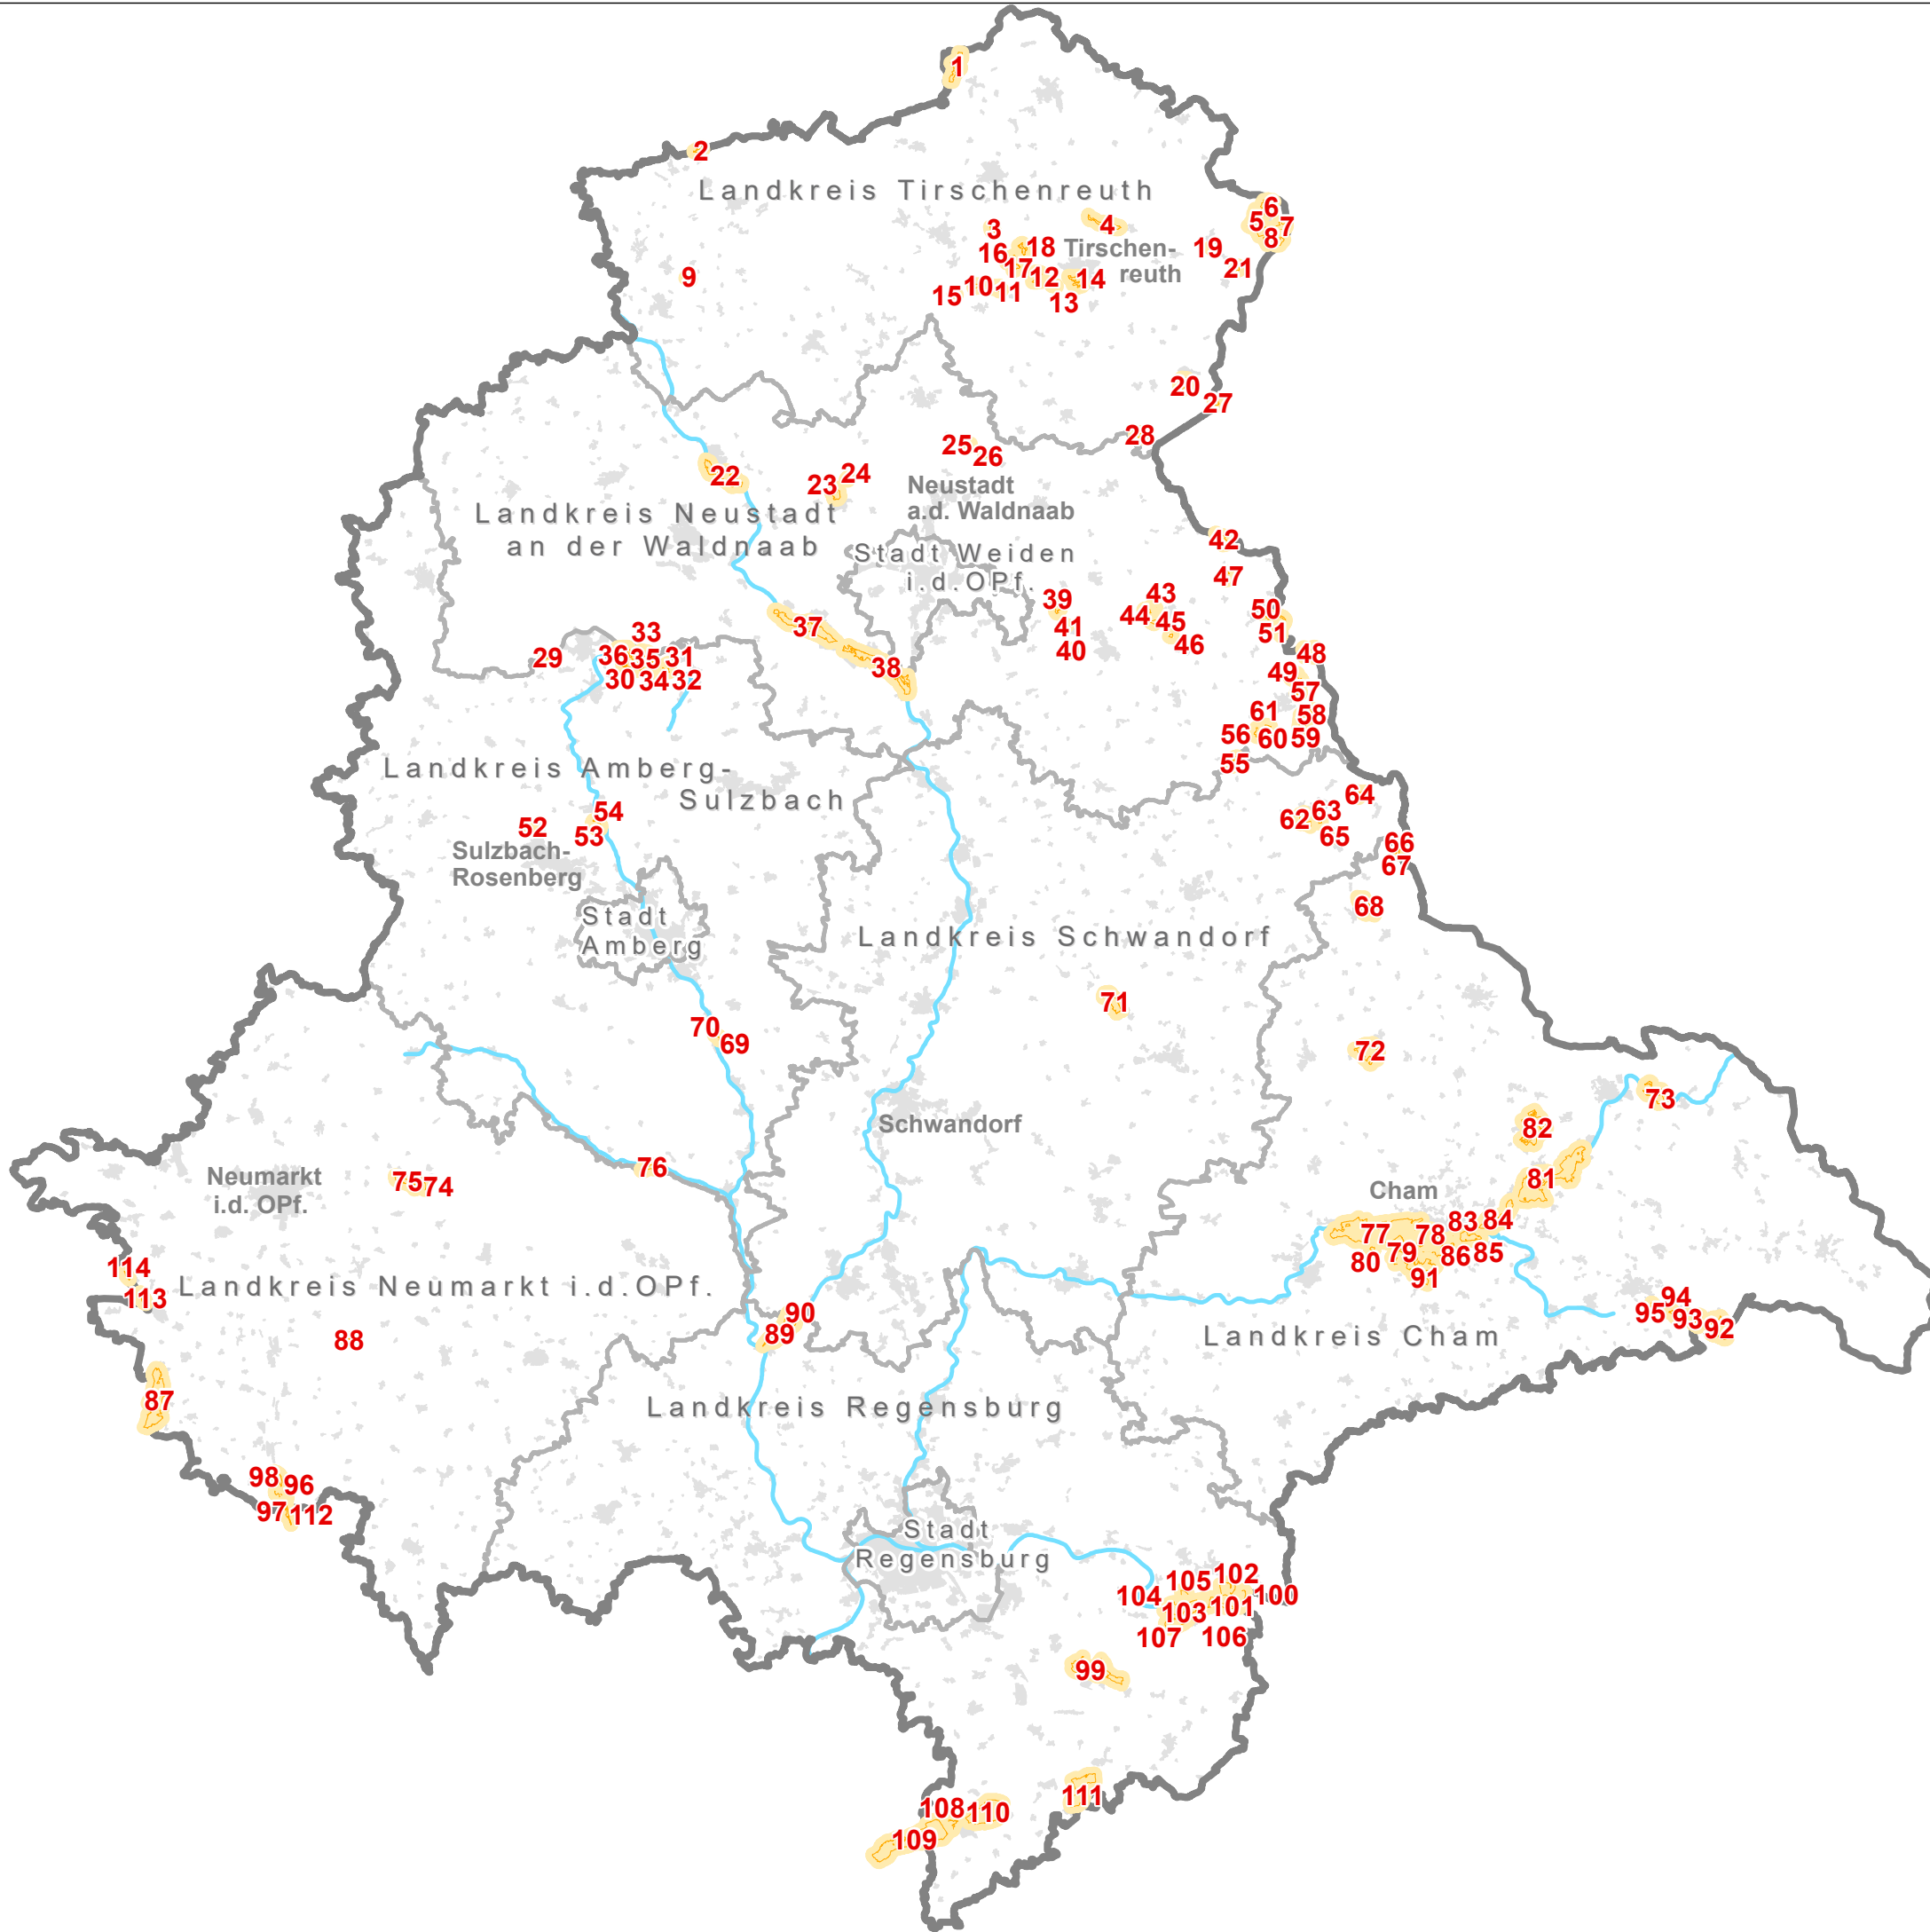

### Wiesenbrüteregebiete im Regierungsbezirk Oberpfalz

#### Legende

- 21 Wiesenbrüteregebiete mit Nummerierung
- Fluss
- Siedlung
- Landkreis
- Regierungsbezirk

**Diese Karte ist Bestandteil der  
Allgemeinverfügung vom 01.03.2022**

**der Regierung der Oberpfalz**

**über das Walzen von Grünlandflächen  
nach dem 15. März**

**Aktenzeichen ROP-B6 -7361.0-1-2-1**

Maßstab 1:500.000

Quelle: Landesamt für Umweltschutz, Wiesenbrüterkulisse 2018  
Kartengrundlage: Geobasisdaten © Bayerische Landesvermessungsverwaltung  
Bearbeitung: Regierung der Oberpfalz