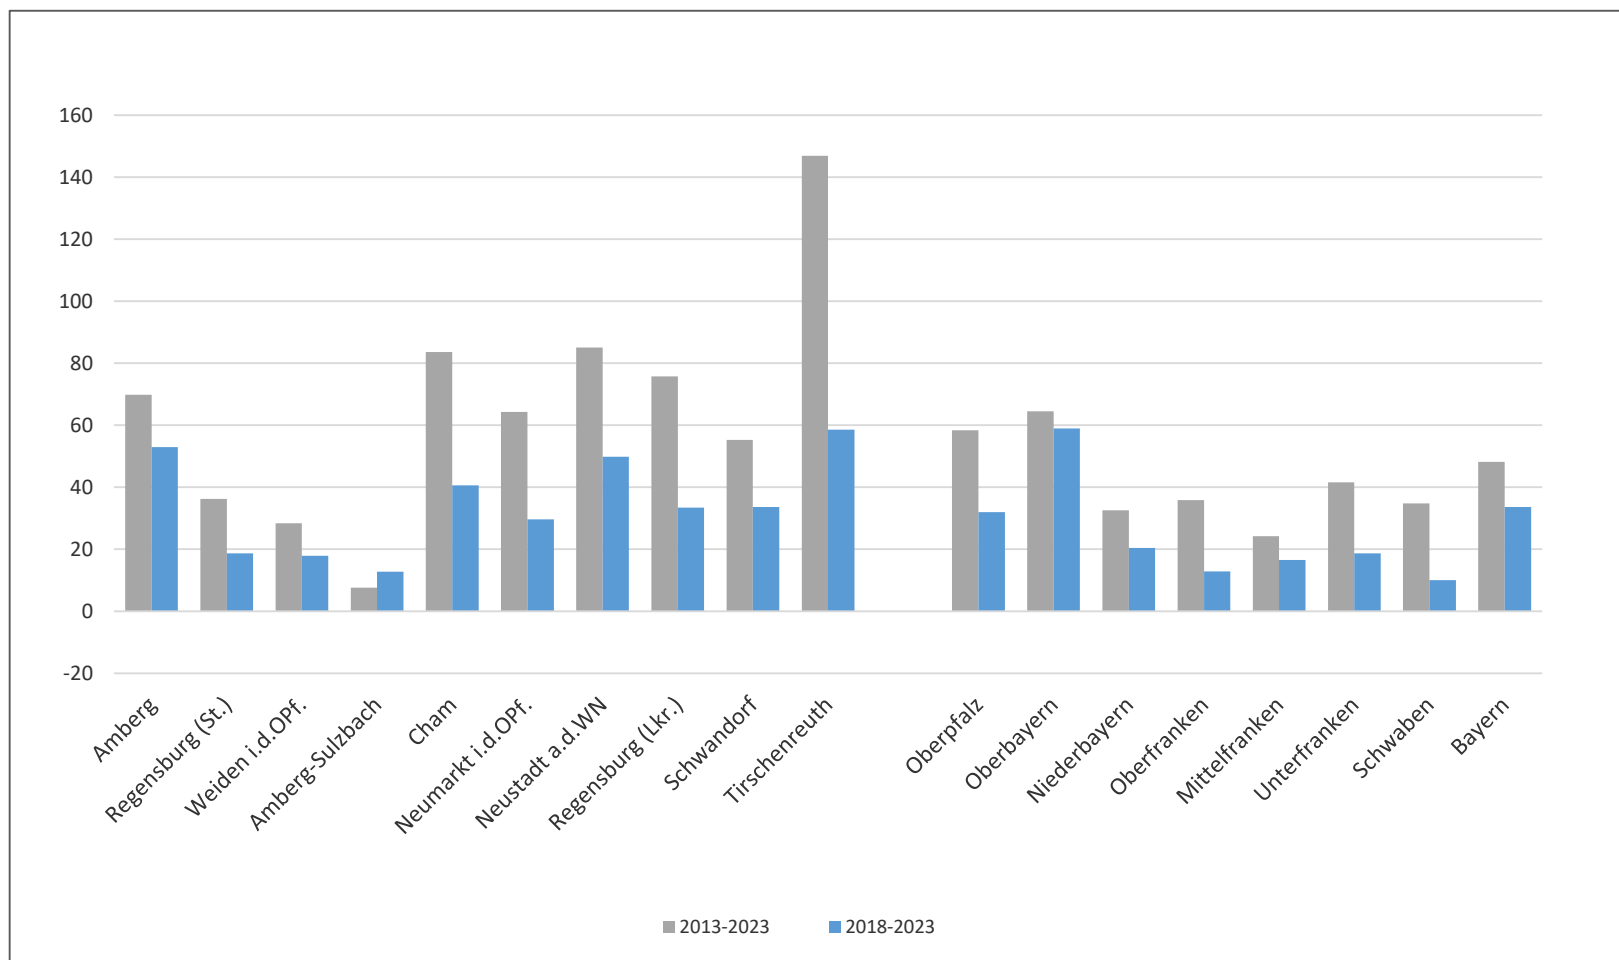

## Verarbeitendes Gewerbe:

Veränderung des Gesamtumsatzes 2023 gegenüber 2013 und 2018 in %

Regierung der Oberpfalz

Quelle: Bayerisches Landesamt für Statistik (Stand: 07/2025); eigene Berechnungen