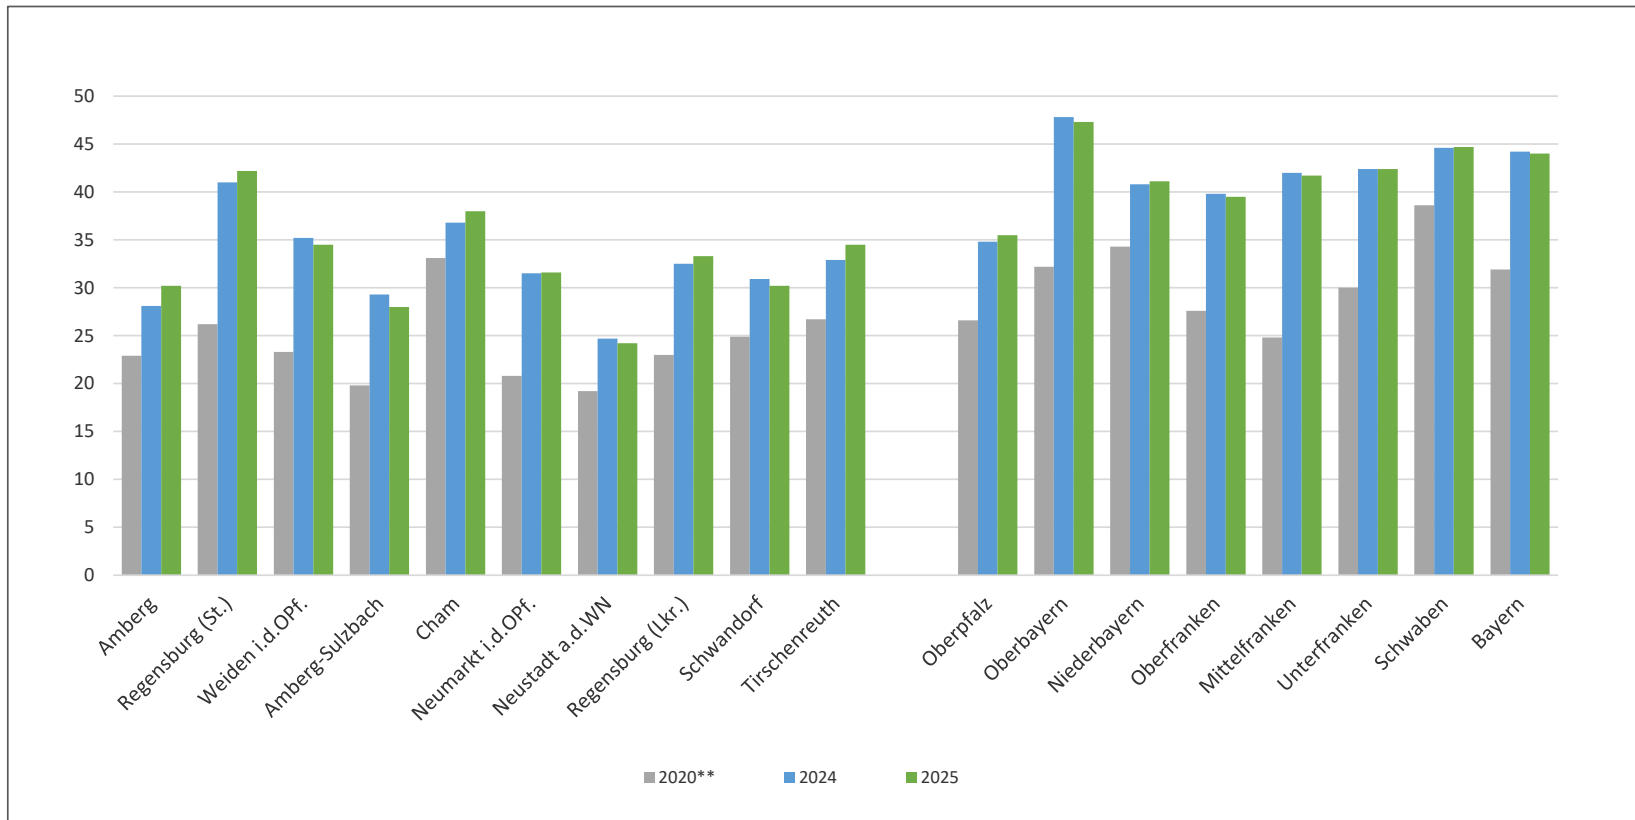

Tourismus: Durchschnittliche Bettenauslastung in %*

Regierung der Oberpfalz

* in Beherbergungsbetriebe mit zehn oder mehr Gästebetten (Beherbergungsstätten) sowie Campingplätze mit zehn oder mehr Stellplätzen