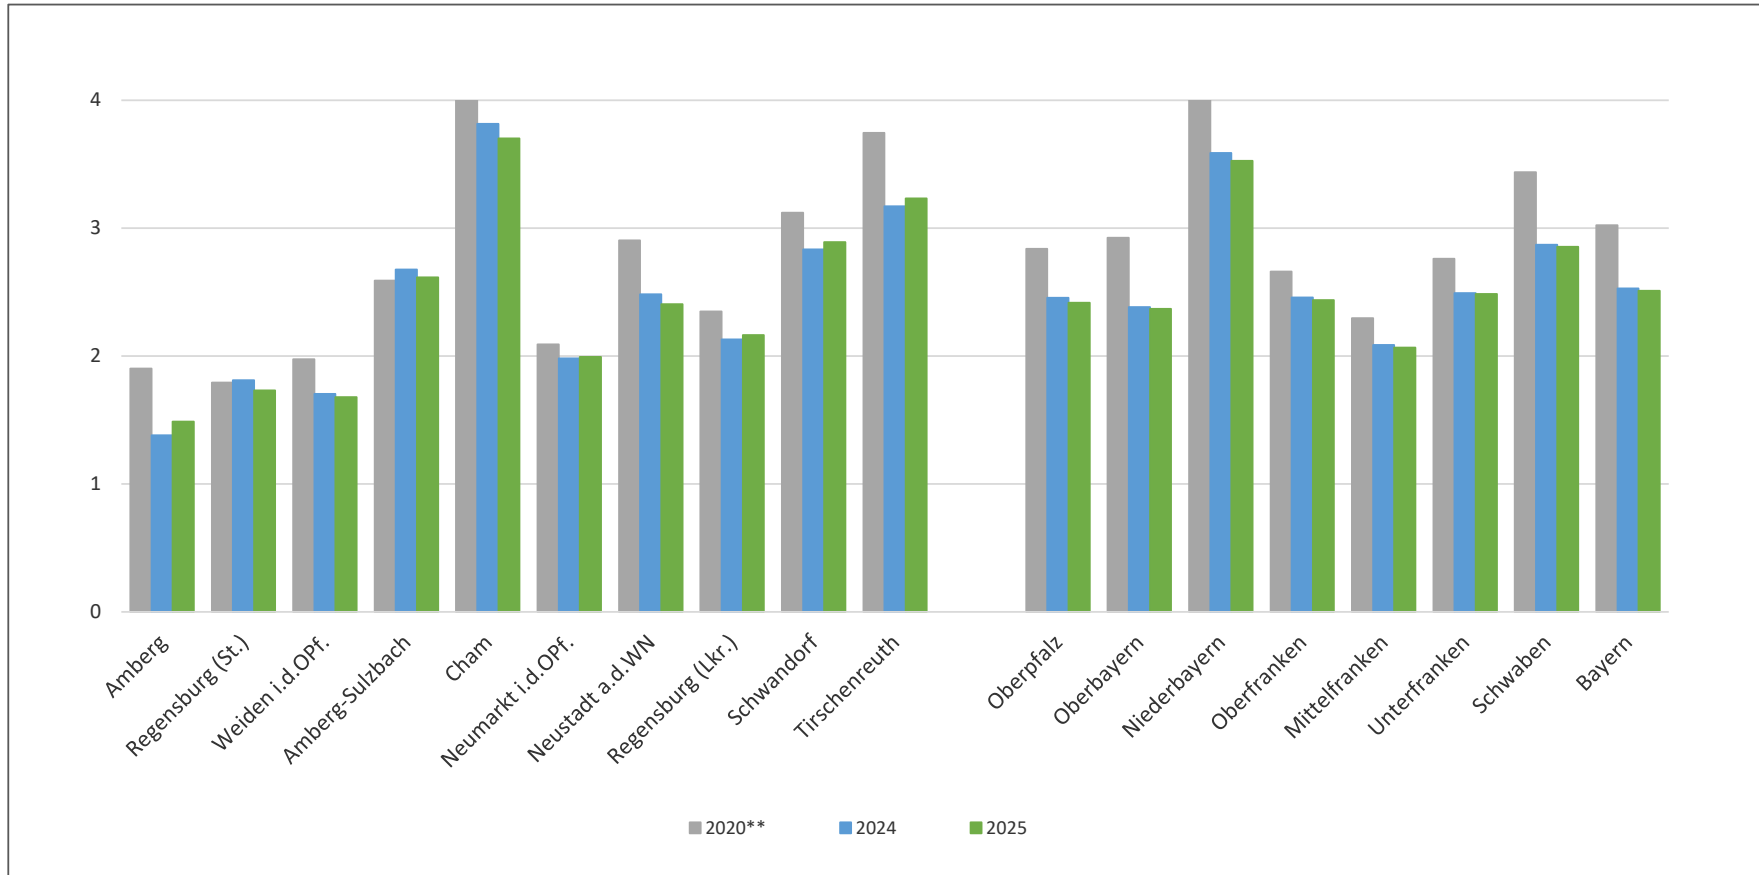

Tourismus: Durchschnittliche Aufenthaltsdauer in Tagen\*

\* in Beherbergungsbetriebe mit zehn oder mehr Gästebetten (Beherbergungsstätten) sowie Campingplätze mit zehn oder mehr Stellplätzen

\*\* Die Zahlen spiegeln die Auswirkungen der COVID-19-Pandemie wider.

Quelle: Bayerisches Landesamt für Statistik (Stand: 05/2026); eigene Berechnungen