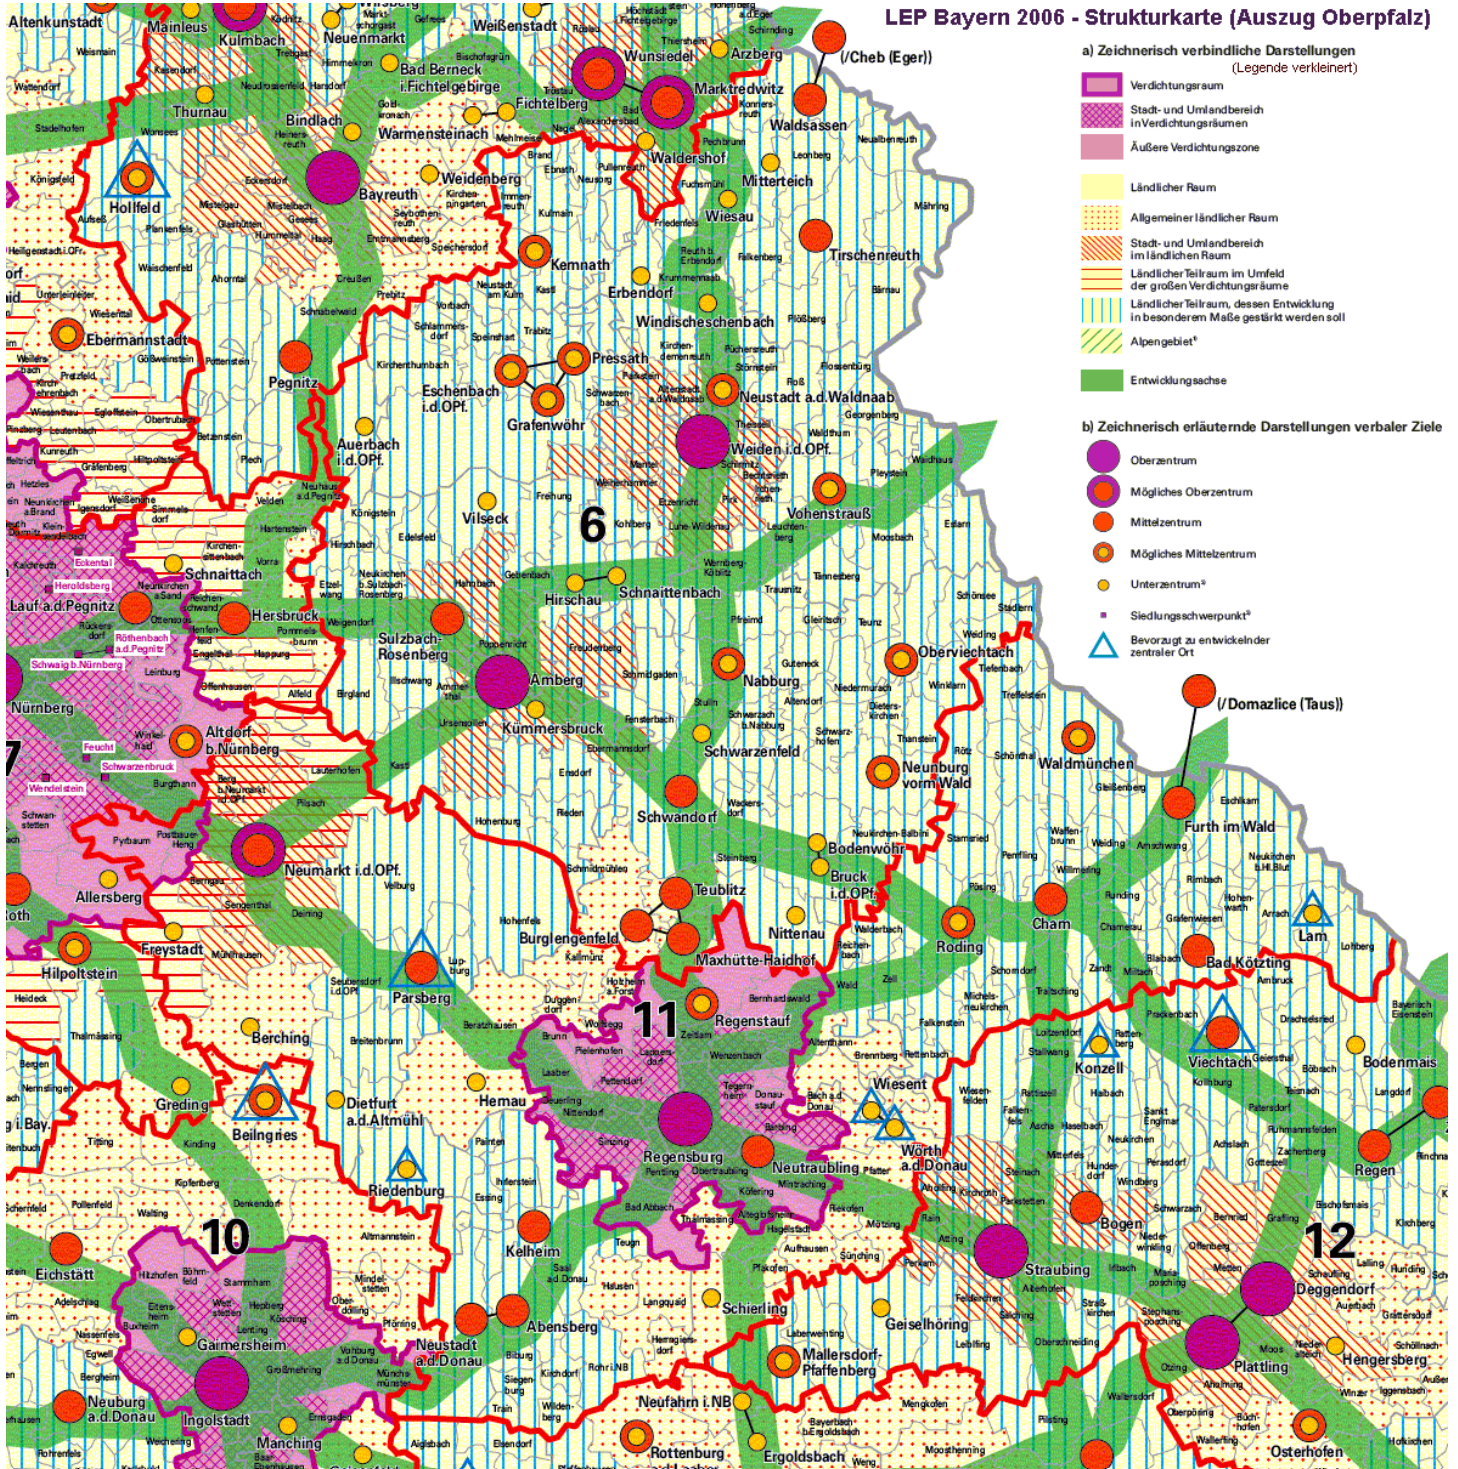

LEP Bayern 2006 - Strukturkarte (Auszug Oberpfalz)

a) Zeichnerisch verbindliche Darstellungen (Legende verkleinert)

- Verdichtungsraum
- Stadt- und Umlandbereich in Verdichtungsräumen
- Äußere Verdichtungszone
- Ländlicher Raum
- Allgemeiner ländlicher Raum
- Stadt- und Umlandbereich im ländlichen Raum
- Ländlicher Teilraum im Umfeld der großen Verdichtungsräume
- Ländlicher Teilraum, dessen Entwicklung in besonderem Maße gestärkt werden soll
- Alpengebiet*
- Entwicklungssache

b) Zeichnerisch erläuternde Darstellungen verbaler Ziele

- Oberzentrum
- Mögliches Oberzentrum
- Mittelzentrum
- Mögliches Mittelzentrum
- Unterzentrum*
- Siedlungsschwerpunkt*
- Bevorzugt zu entwickelnder zentraler Ort

(/ Domazlice (Taus))