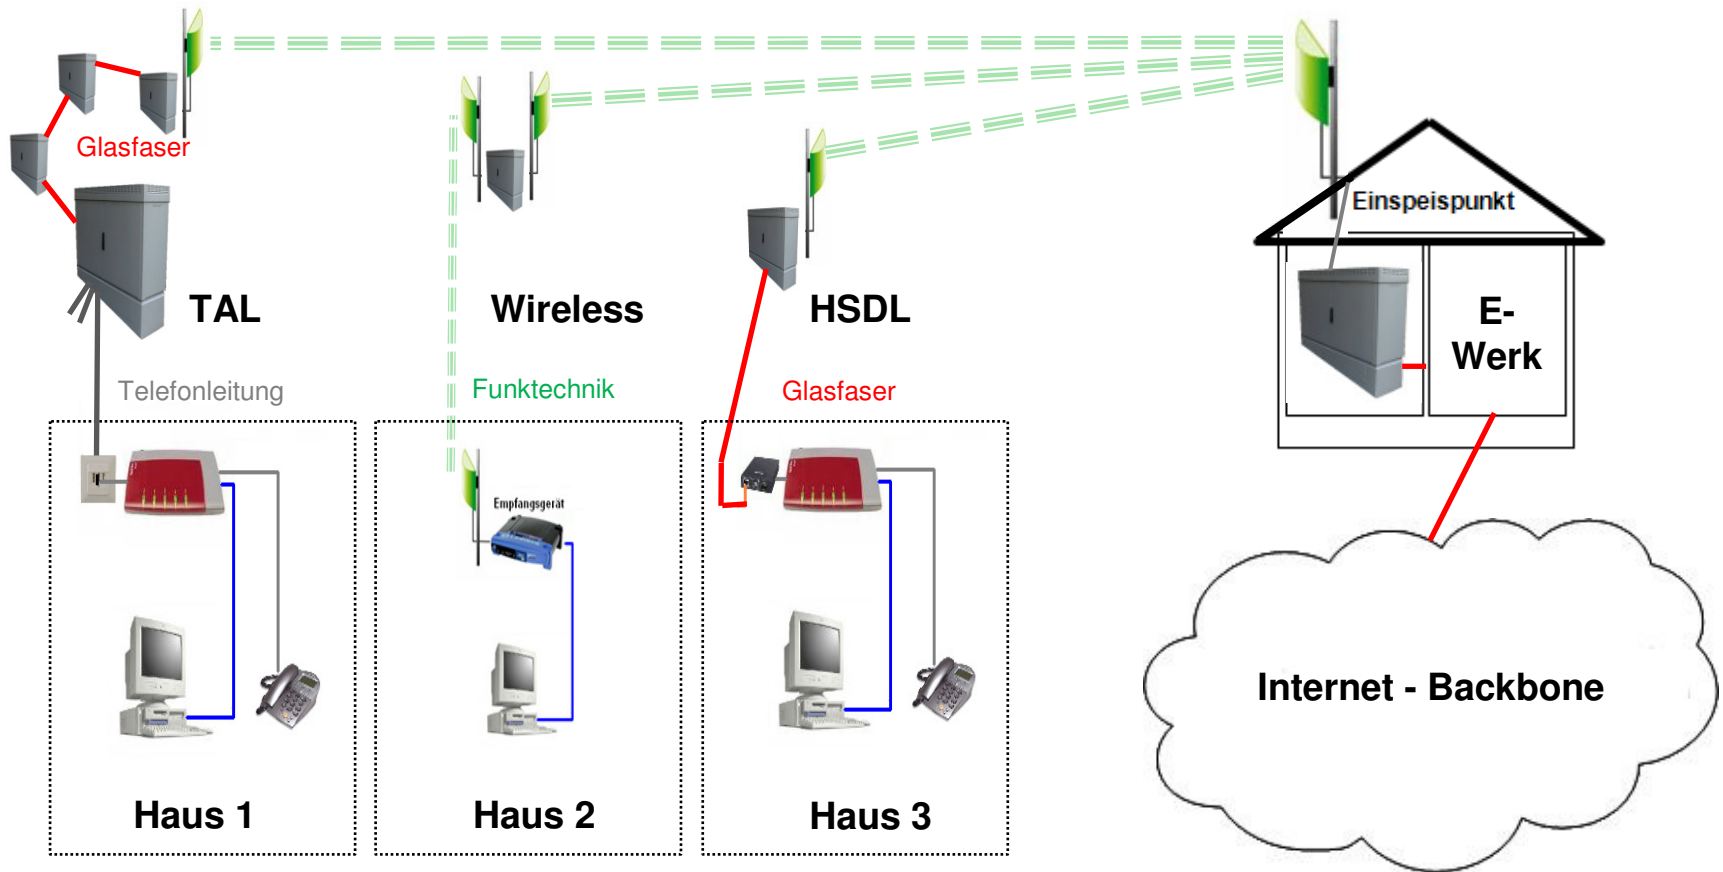

### Die smart-DSL GmbH

- Übernimmt Bereich Internet Access von smartup solutions GmbH
- Im Juni 2009 gegründet
- Dienstleistungen im Bereich Telekommunikation und Breitband

### Die smartup solutions GmbH

- Dienstleister für Informationstechnologie
- Im Juni 2000 gegründet
- Betreuung von Banken, Versicherungen, Automobilbranche

### Standorte

- Wiggensbach (bei Kempten im Allgäu)
- Starnberg (südlich von München)

### Anbindung an den Internet-Backbone